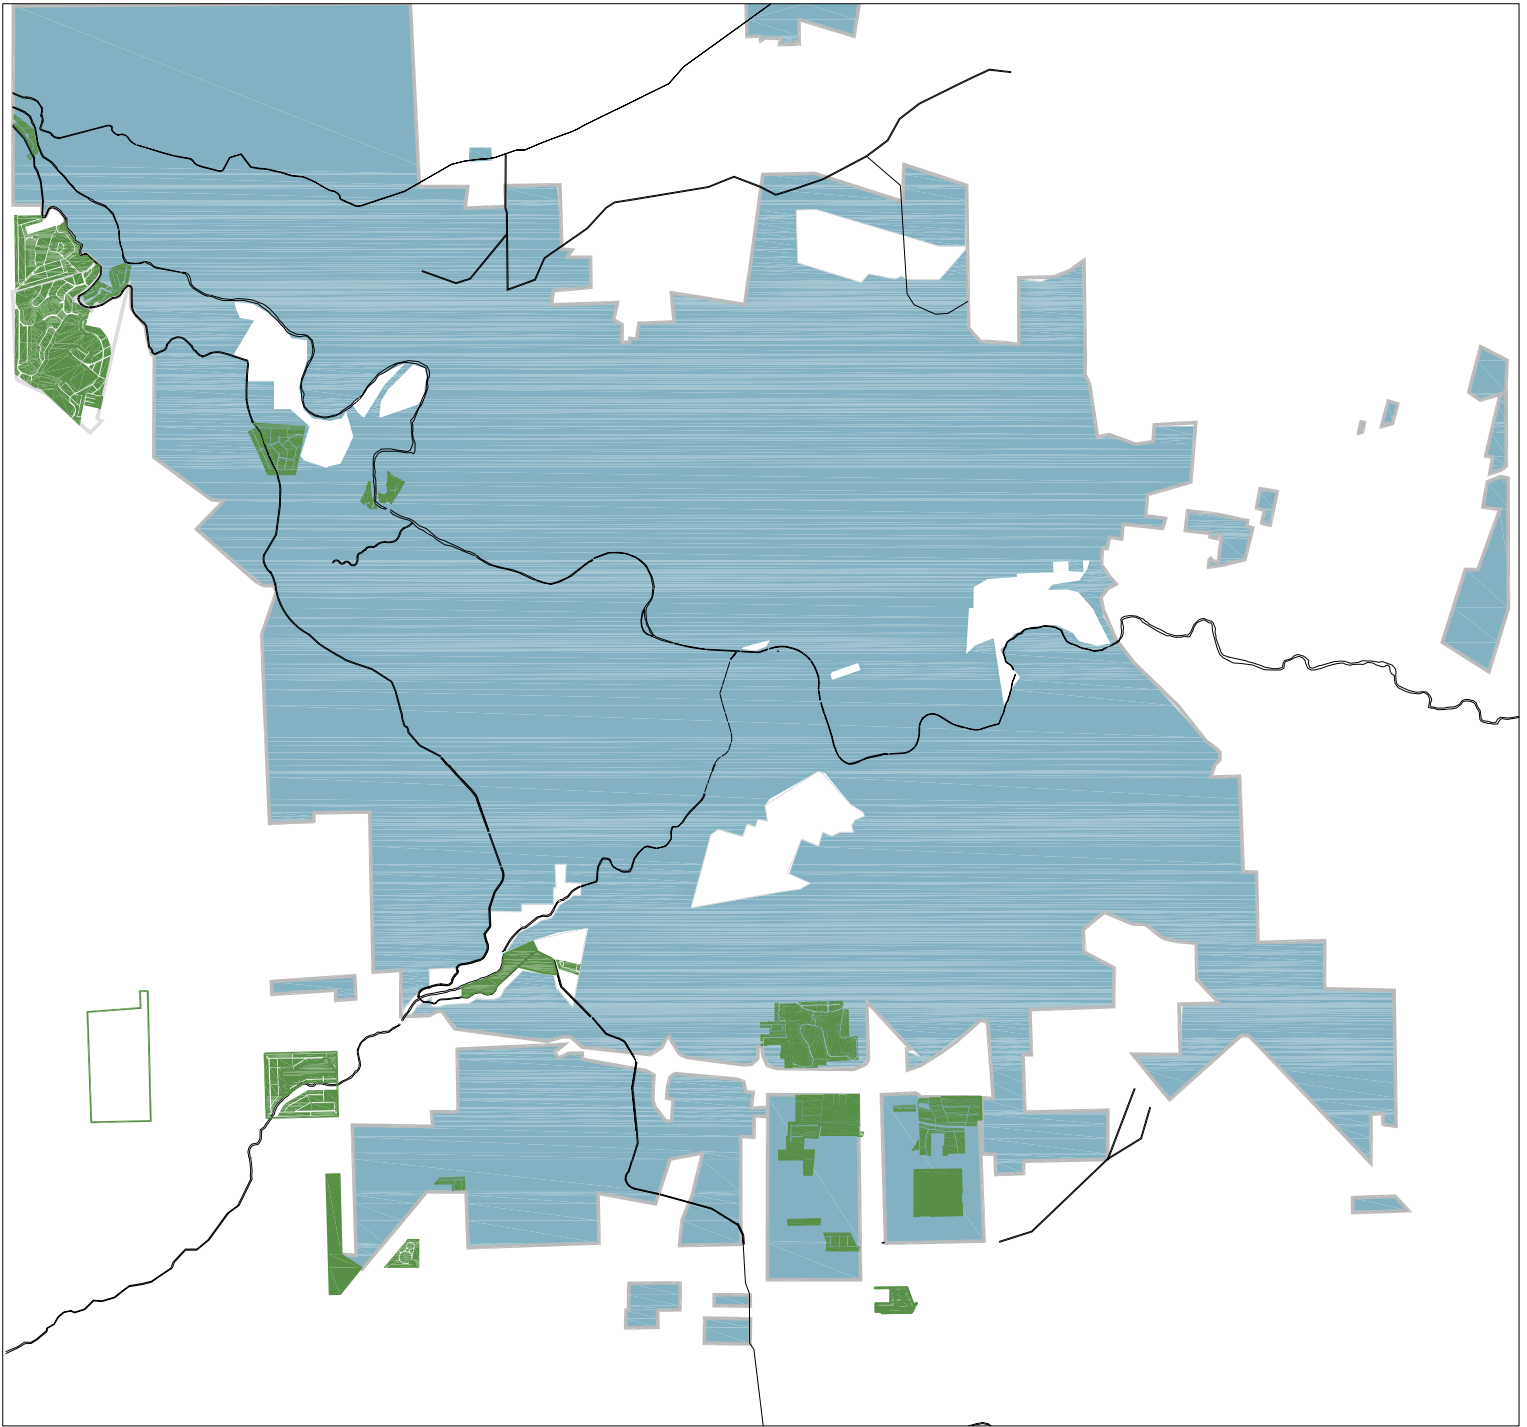

MUNICIPALIDAD DE CORDOBA

LOCALIZACION URBANIZACIONES RESIDENCIALES ESPECIALES (URE) AL AÑO 2007

REFERENCIAS

- ÁREA URBANIZABLE (SUP= 23177,57 ha)
- URBANIZACIONES RESIDENCIALES ESPECIALES

Dirección de Planeamiento Urbano
Municipalidad de Córdoba 2007